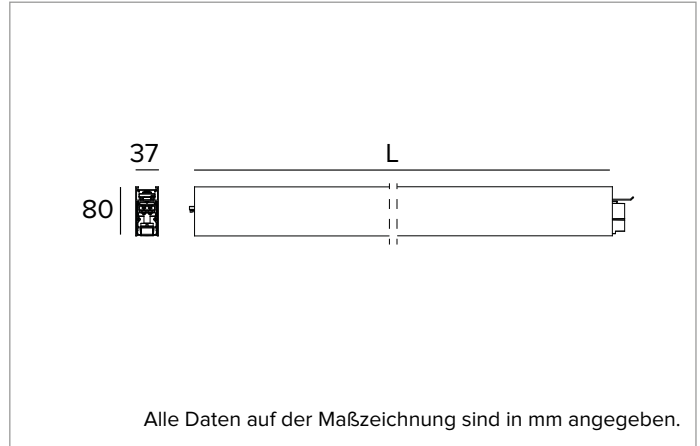

T003BY830D2DB | LOGICO EASY System 37 - UGR19

Lineare LED-Leuchte für Deckenanbau- oder Pendelmontage

	3000K	H(m)	D1(m)	D2(m)	E _{max} (lx)	
Ra80		64°	63°			
Fixture Power	46W	1	1.25	1.23	2095	
Source Flux	4664lm	2	2.51	2.46	524	
Fixture Flux	4664lm	3	3.76	3.70	233	
Efficacy	101lm/W	4	5.02	4.93	131	
G0347 I _{max} =510cd/klm	I _{max}	2378cd	5	6.27	6.16	84

BELEUCHUNGSTECHNISCHE MERKMALE

Direkt/Indirekte Lichtemission. Kontrolliertes Licht. UGR19 Optik: optisches System aus Linsen mit differenzierten Facetten zur Optimierung der Lichtstromrichtung und zellulärer Optik aus blendreduzierendem Polycarbonat in Schwarz (UGR<19 und L65<200 cd/m² EN-12464-1).
Abstrahlung: DIREKT/INDIREKT
Optik: ZELLULÄRE
Optische Effizienz: 100%
Leuchten-Lichtstrom: 4664lm
Lichtausbeute: 101lm/W
Fotobiologische Sicherheit: Risikogruppe 0 (RG 0 = kein Risiko)

MECHANISCHE MERKMALE

Gehäuse aus lackiertem stranggepresstem Aluminium mit 37mm Breite. Obere Abdeckung aus transluzentem Polycarbonat.
Farbe und Oberfläche: Schwarz
Abmessungen: L=1400mm
Gewicht: 2,85Kg
Version: LINEAR
Schutzart: IP40
Mechanische Belastbarkeit: IK02