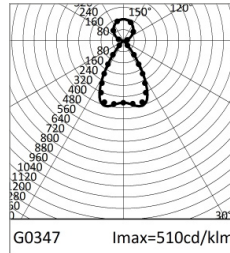

T003BY830D2DB | LOGICO EASY System 37 - UGR19

Lineare LED-Leuchte für Deckenanbau- oder Pendelmontage

	3000K	H(m)	D1(m)	D2(m)	E _{max} (lx)	
Ra80		64°	63°			
Fixture Power	46W	1	1.25	1.23	2095	
Source Flux	4664lm	2	2.51	2.46	524	
Fixture Flux	4664lm	3	3.76	3.70	233	
Efficacy	101lm/W	4	5.02	4.93	131	
G0347 I _{max} =510cd/klm	I _{max}	2378cd	5	6.27	6.16	84

MECHANISCHE MERKMALE

Gehäuse aus lackiertem stranggepresstem Aluminium mit 37mm Breite. Obere Abdeckung aus transluzentem Polycarbonat.
Farbe und Oberfläche: Schwarz
Abmessungen: L=1400mm
Gewicht: 2,85Kg
Version: LINEAR
Schutzart: IP40
Mechanische Belastbarkeit: IK02